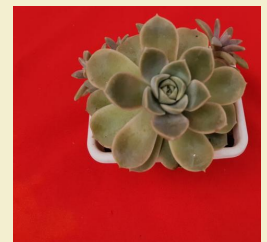

Toalhas de mesa
grande R\$45,00

Valor da
entrega a
combinar

Márcia

Artesã da Afesol

Faça seu pedido pelo número 42-988376889

Panos de copa R\$25,00 cada

Suculentas R\$15,00 cada

Valor da entrega a combinar