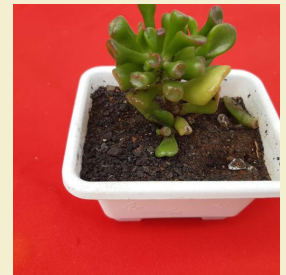

Toalhas de mesa
grande R\$45,00

Valor da
entrega a
combinar

Márcia

Artesã da Afesol

Faça seu pedido pelo número 42-988376889

Panos de copa R\$25,00 cada

Suculentas R\$15,00 cada

Valor da entrega a combinar