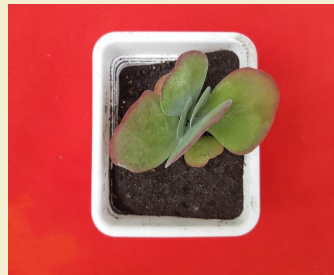

Toalhas de mesa
grande R\$45,00

Valor da
entrega a
combinar

Márcia

Artesã da Afesol

Faça seu pedido pelo número 42-988376889

Panos de copa R\$25,00 cada

Suculentas R\$15,00 cada

Valor da entrega a combinar