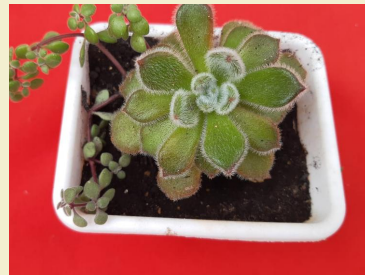

Toalhas de mesa
grande R\$45,00

Valor da
entrega a
combinar

Márcia

Artesã da Afesol

Faça seu pedido pelo número 42-988376889

Panos de copa R\$25,00 cada

Suculentas R\$15,00 cada

Valor da entrega a combinar